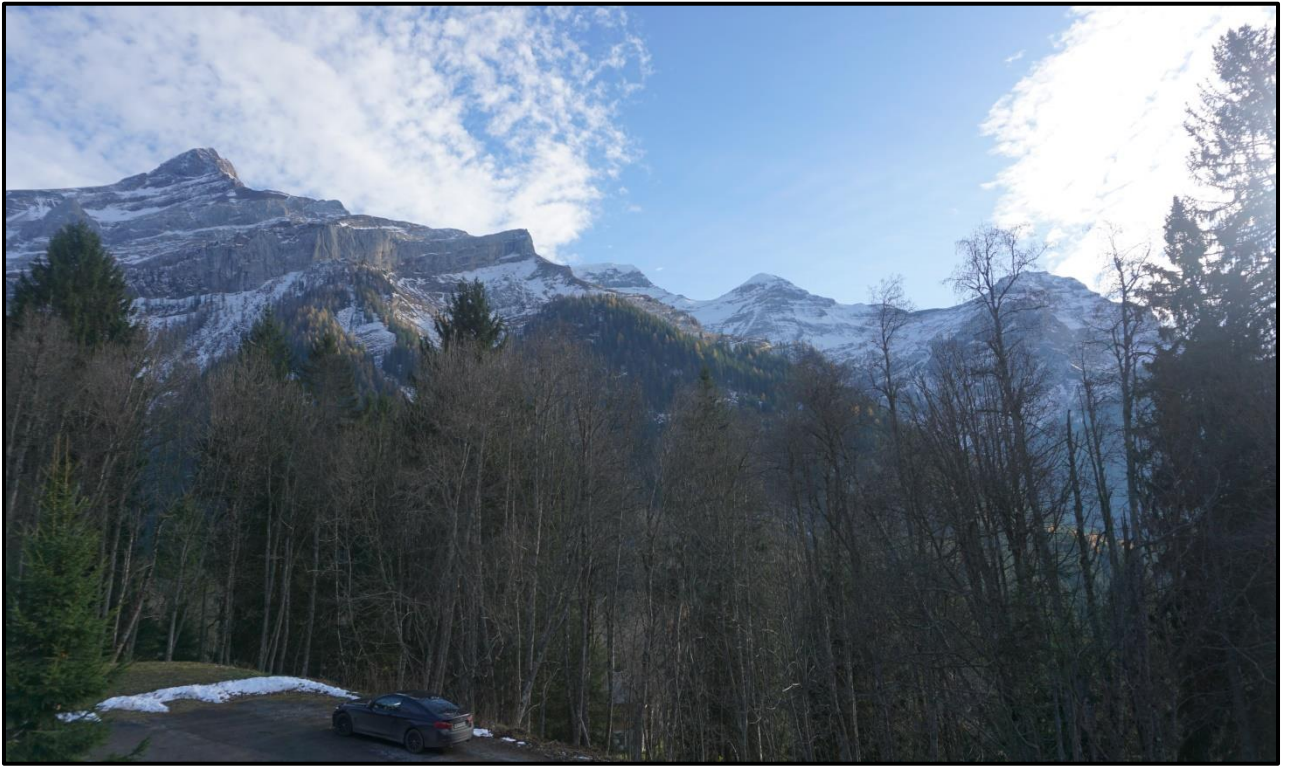

**Ce chalet possède un garage ainsi que 3 places de parc dépendantes**

**Une jolie parcelle de terrain qui jouit d'une tranquillité et d'une magnifique vue sur le massif des Diablerets ainsi que sur le les Tours d 'Ai.**

**Ce chalet est desservis par un chemin d'accès facile l'été et l'hiver**

**PHOTOS VUES  
«CHALET CHNAPOUILLE»**

**PHOTOS VUES**  
**«CHALET CHNAPOUILLE »**